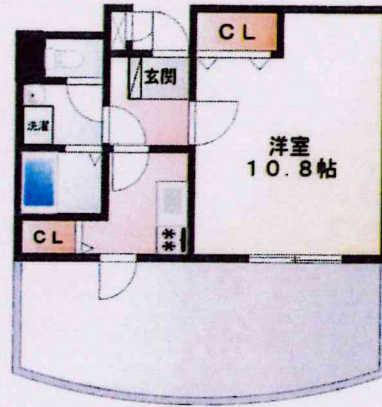

間取り図

グランソレイユ

名古屋市東区東大曾根町18-19

《平面図》

201号～801号

802号

202号～802号

203号～803号